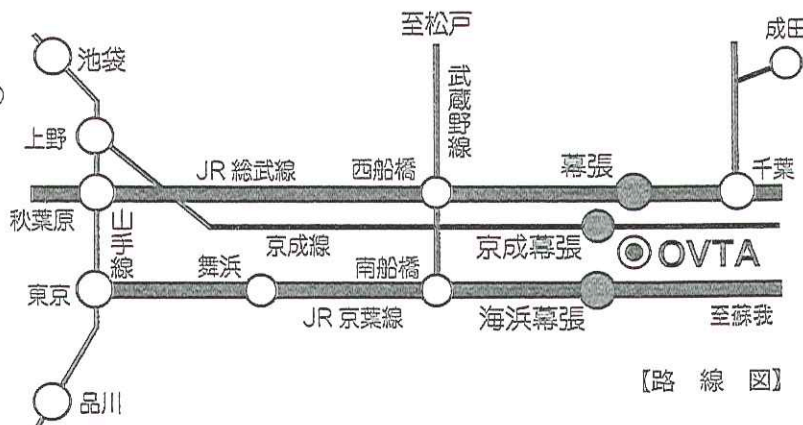

## ■電車をご利用の場合

- ①JR 総武線・幕張駅から海岸方面（南）へ1.5km（徒歩18分）
- ②JR 京葉線・海浜幕張駅から内陸方面（北）へ約0.7km（徒歩8分）

### <東京方面から>

- ①首都高速→京葉道路→幕張I.C.→国道14号→イトーヨーカドー  
信号手前右折→テクノガーデン信号左折
- ②首都高速湾岸線→東関東自動車道・湾岸習志野I.C.→国道357号→  
（湾岸道路木更津・市原方面）2km→中瀬信号右折→  
テクノガーデン信号左折→OVTA

### <千葉方面から>

- ①国道14号→幕張5丁目信号左折0.8km
- ②東関東自動車道・湾岸千葉I.C.→国道357号（湾岸道路）0.5km

【路線図】

←秋葉原方面

千葉方面→

【案内図】

○ マリンスタジアム

財団法人 海外職業訓練協会