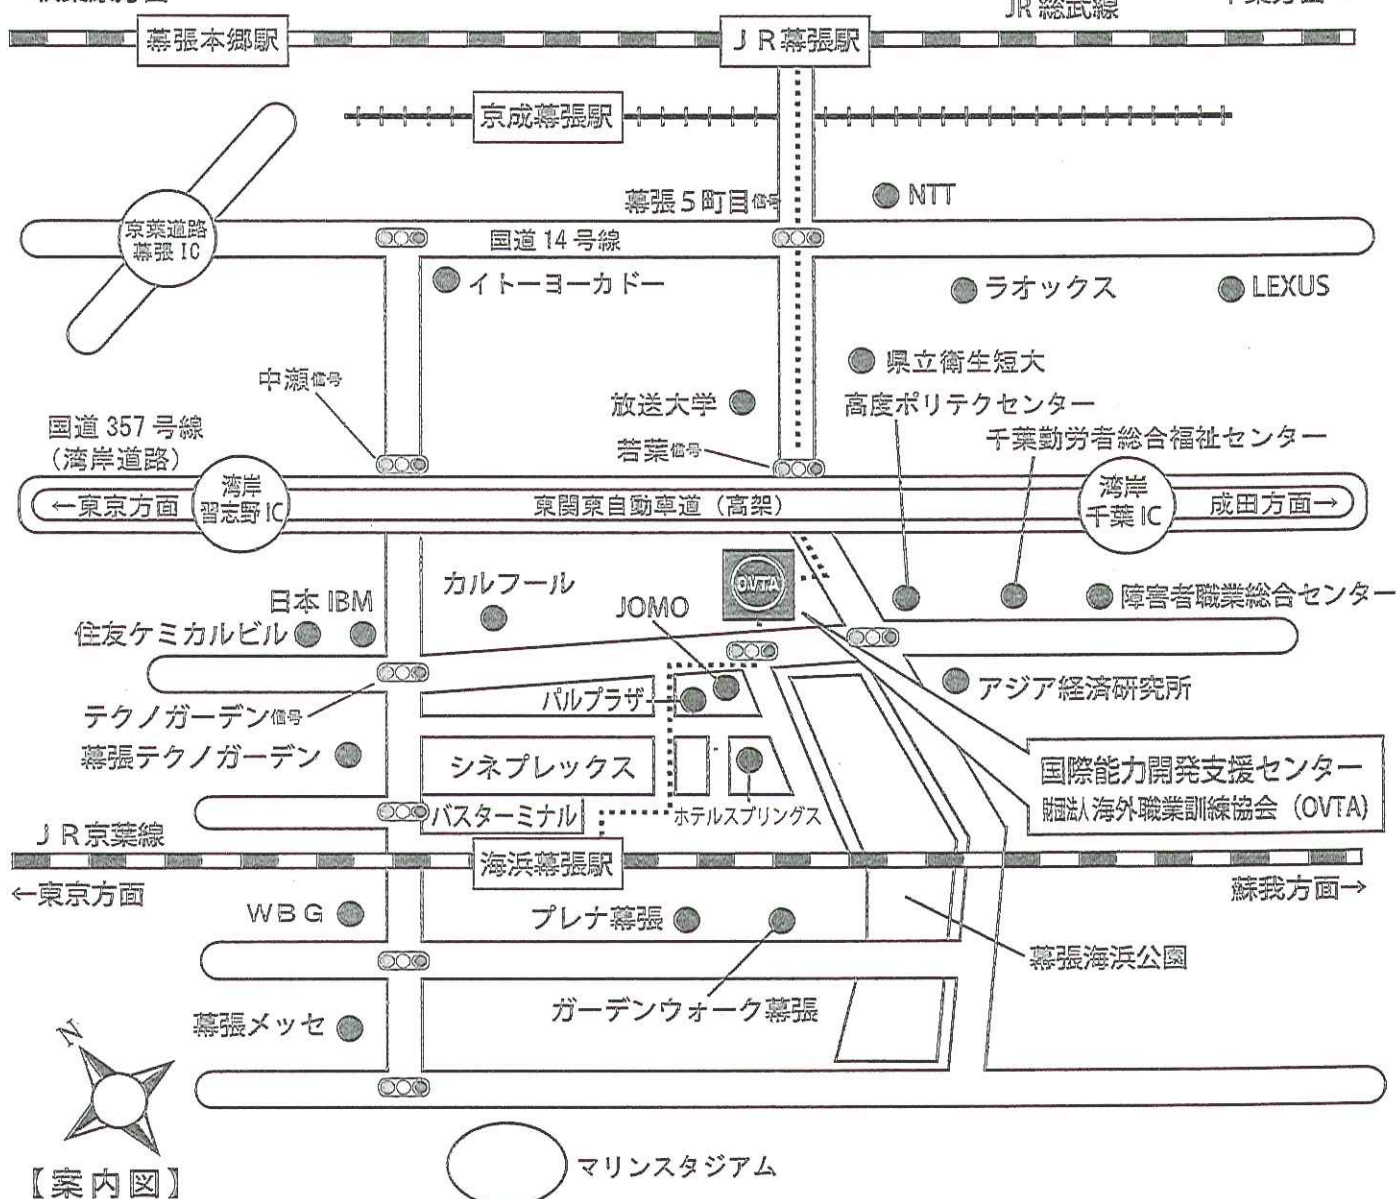

## ■電車をご利用の場合

- ①JR 総武線・幕張駅から海岸方面（南）へ1.5km（徒歩18分）
- ②JR 京葉線・海浜幕張駅から内陸方面（北）へ約0.7km（徒歩8分）

### <東京方面から>

- ①首都高速→京葉道路→幕張I.C.→国道14号→イトーヨーカドー  
信号手前右折→テクノガーデン信号左折
- ②首都高速湾岸線→東関東自動車道・湾岸習志野I.C.→国道357号→  
（湾岸道路木更津・市原方面）2km→中瀬信号右折→  
テクノガーデン信号左折→OVTA

### <千葉方面から>

- ①国道14号→幕張5丁目信号左折0.8km
- ②東関東自動車道・湾岸千葉I.C.→国道357号（湾岸道路）0.5km

【路線図】

←秋葉原方面

千葉方面→

【案内図】

○ マリンスタジアム

財団法人 海外職業訓練協会